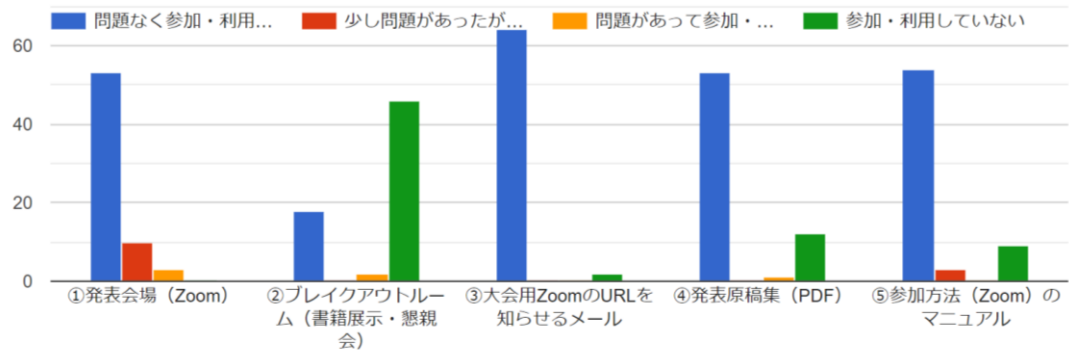

Q6 以下の会場・システム等の参加・利用に問題はありませんでしたか。