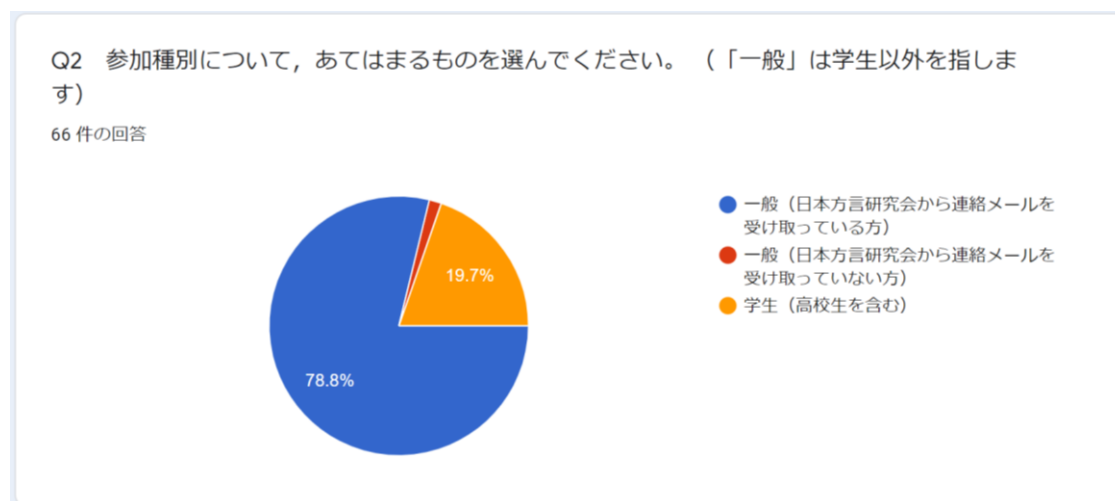

日本方言研究会 第112回オンライン開催 大会参加アンケート
2021.05.22 実施（アンケート回答期間：05.22-05.31）

日本方言研究会
研究発表会委員会

結果報告（記述回答部分を除く）

Q3 参加役割について、あてはまるものを選んでください。

66 件の回答

Q4 参加に利用した機材をお答えください。(複数回答可)

66 件の回答

Q5 参加した企画について、あてはまるものを選んでください。(複数回答可)