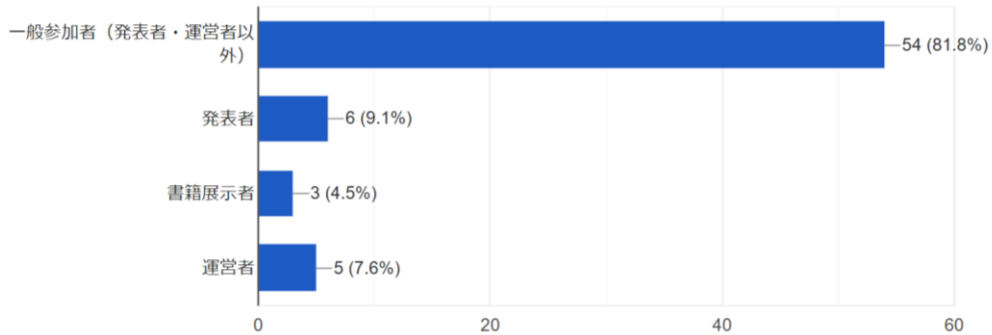

日本方言研究会 第112回オンライン開催 大会参加アンケート
2021.05.22 実施（アンケート回答期間：05.22-05.31）

日本方言研究会
研究発表会委員会

結果報告（記述回答部分を除く）

Q3 参加役割について、あてはまるものを選んでください。

66 件の回答

Q4 参加に利用した機材をお答えください。(複数回答可)

66 件の回答

Q5 参加した企画について、あてはまるものを選んでください。(複数回答可)