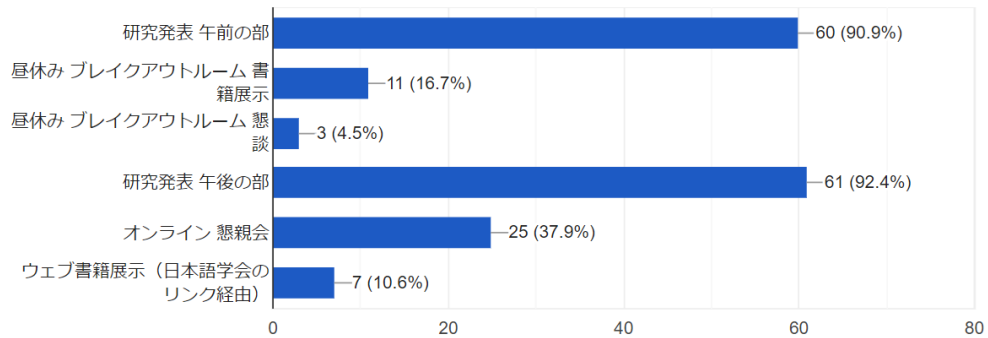

Q5 参加した企画について、あてはまるものを選んでください。(複数回答可)

66 件の回答