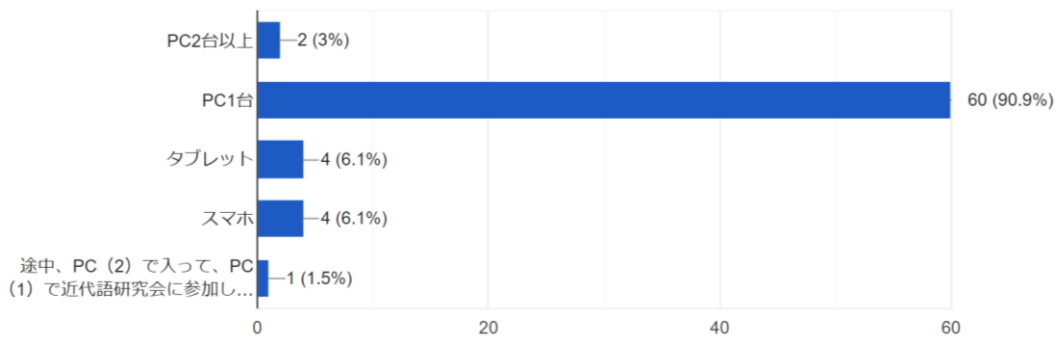

日本方言研究会 第112回オンライン開催 大会参加アンケート
2021.05.22 実施（アンケート回答期間：05.22-05.31）

日本方言研究会
研究発表会委員会

結果報告（記述回答部分を除く）

Q3 参加役割について、あてはまるものを選んでください。

66 件の回答

Q4 参加に利用した機材をお答えください。(複数回答可)

66 件の回答

Q5 参加した企画について、あてはまるものを選んでください。(複数回答可)