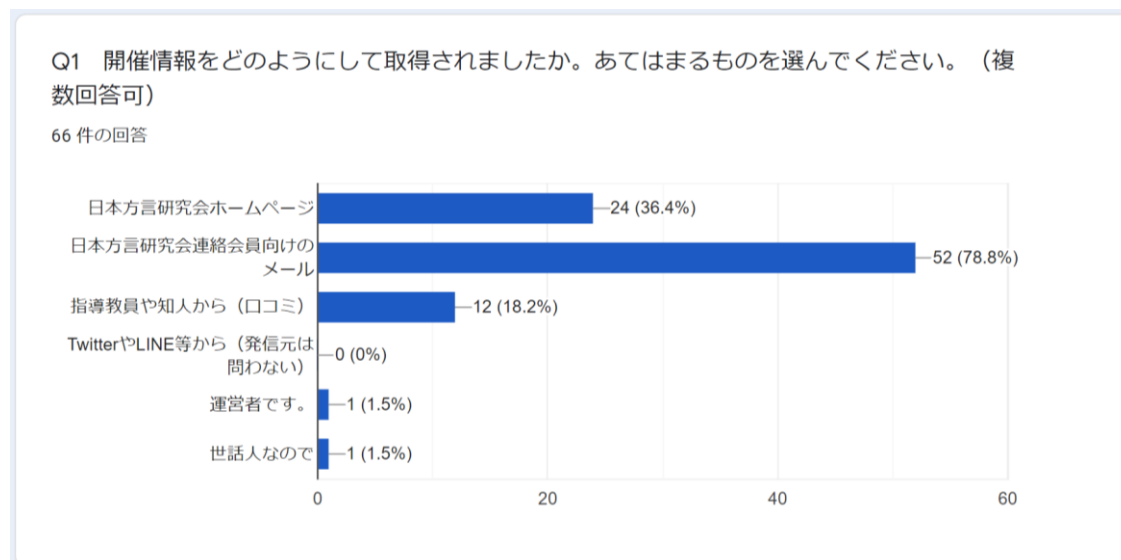

日本方言研究会 第112回オンライン開催 大会参加アンケート
2021.05.22 実施（アンケート回答期間：05.22-05.31）

日本方言研究会
研究発表会委員会

結果報告（記述回答部分を除く）

Q3 参加役割について、あてはまるものを選んでください。

66 件の回答

Q4 参加に利用した機材をお答えください。(複数回答可)

66 件の回答

Q5 参加した企画について、あてはまるものを選んでください。(複数回答可)